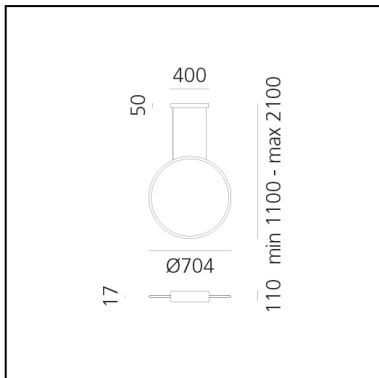

Discovery Vertical 70 - Satinized aluminium - RGBW

Ernesto Gismondi

IP20    Regulable: 

LUMINARIA

- Potencia (W): **42W**
- Flujo Luminoso (lm): **2471lm**
- Efficiency: **68%**
- Efficacy: **58.83lm/W**
- Dimmable Typology: **Dali**

CÓDIGO PRODUCTO: 1992310A

CARACTERÍSTICAS

- Código del artículo: **1992310A**
- Color: **Satinized aluminium**
- Instalación: **Suspensión**
- Material: **Technopolymer, aluminium**
- Serie: **Design Collection**
- Entorno de uso: **Interior**
- diseño: **Ernesto Gismondi**

DIMENSIONES

- Ancho: **cm 1.7**
- Diámetro: **cm 70.4**
- Longitud base: **cm 40**
- Altura máxima del techo: **cm 210**