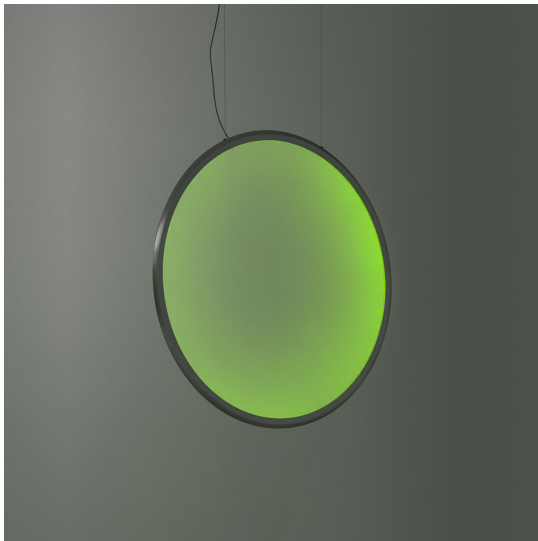

Discovery Vertical 70 - Satinized aluminium - RGBW

Ernesto Gismondi

IP20    Regulable: 

LUMINARIA

- Potencia (W): **42W**
- Flujo Luminoso (lm): **2471lm**
- Efficiency: **68%**
- Efficacy: **58.83lm/W**
- Dimmable Typology: **Dali**

Notas

Respects the UGR workplace standards in any position in which it is installed.
The APP driver can not be controlled by DALI dimming system and viceversa.

ESPECIFICACIONES

Discovery es un elemento discreto, totalmente ausente e inmaterial. Su volumen sólo se percibe cuando se enciende, gracias a la luz que perfila la superficie central de emisión luminosa. El resultado es una luz uniforme, ideal para los entornos de trabajo. Las grandes habilidades en optoelectrónica de la compañía, combinada con una profunda cultura del diseño y con conocimientos tecnológicos del know-how, produce una solución perfectamente polivalente y sorprendente, que traduce la innovación en percepción emocional.

CÓDIGO PRODUCTO: 1992310A

CARACTERÍSTICAS

- Código del artículo: **1992310A**
- Color: **Satinized aluminium**
- Instalación: **Suspensión**
- Material: **Technopolymer, aluminium**
- Serie: **Design Collection**
- Entorno de uso: **Interior**
- diseño: **Ernesto Gismondi**