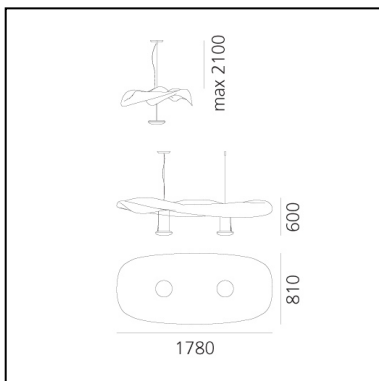

Cosmic Angel Suspension

Ross Lovegrove

IP20       Regulable: +  -

LUMINARIA

- Potencia (W): **800W**
- Tensión de alimentación: **220V-240V**
- Flujo Luminoso (lm): **18000lm**

ESPECIFICACIONES

“El concepto en el que se basa mi trabajo estriba en congelar un instante que parecería nacer del aire que se desliza a través de una lámina fina, para obtener un flujo y un ritmo muy naturales, en el etéreo revestimiento escultórico. El resultado final consiste en un artefacto que parece colgado sobre un cojín de aire, desafiando la Ley de la Gravedad. Como el Cosmos, en esas formas y geometrías complejas, que parecen desafiar toda explicación lógica, al tiempo que recrean una sensación de infinito.”

CÓDIGO PRODUCTO: 1513010A

CARACTERÍSTICAS

- Código del artículo: **1513010A**
- Color: **Cromo Lúcido**
- Instalación: **Suspensión**
- Material: **ABS, aluminium**
- Serie: **Design Collection, Hydro**
- Entorno de uso: **Interior**
- Emisión: **Indirecta**
- diseño: **Ross Lovegrove**

DIMENSIONES

- Longitud: **cm 178**
- Ancho: **cm 80**
- Altura: **cm 41**
- Altura máxima del techo: **cm 200**

LÁMPARAS NO INCLUIDAS

- Categoría: **HALO**
- Numero: **2**
- Lbs: **Qt-de12**
- Potencia (W): **400W**
- Soporte: **R7s**
- Color Rendering: **1a**
- Temperatura de Color (K): **2950K**