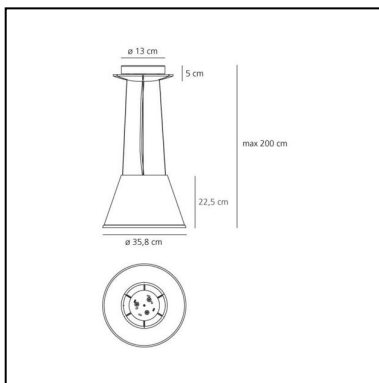

Choose Suspension - White

Matteo Thun & Partners

IP20    Regulable: 

LUMINARIA

- Potencia (W): **13W**
- Tensión de alimentación: **220V-240V**
- Flujo Luminoso (lm): **1291lm**

ESPECIFICACIONES

El difusor, que con materialidad y textura caracteriza a esta familia de lámparas, se puede inclinar 30° y girar sobre su eje para orientar la luz hacia la lectura.

CÓDIGO PRODUCTO: 1123110A

CARACTERÍSTICAS

- Código del artículo: **1123110A**
- Color: **White**
- Instalación: **Suspensión**
- Material: **Parchment paper, polycarbonate**
- Serie: **Design Collection**
- Entorno de uso: **Interior**
- Área de uso: **Hospitality**
- Emisión: **Directa Concentrada**
- diseño: **Matteo Thun & Partners**

DIMENSIONES

- Altura: **cm 22.5**
- Diámetro: **cm 35.8**
- Diámetro base: **cm 13**
- Altura máxima del techo: **cm 200**
- Prueba calorífica: **750°**

FUENTES DE LUZ NON INCLUIDAS

- Categoría: **LED RETROFIT**
- Numero: **1**
- Potencia (W): **15W**
- Flujo Luminoso (lm): **1150lm**
- Soporte: **E27**