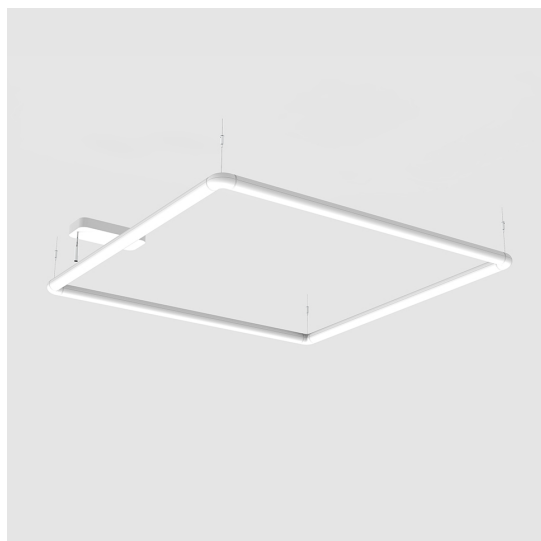

# Alphabet of Light - Square - 180 - Suspension - Dali/Push

BIG - Bjarke Ingels Group

IP20   Regulable: 

## LUMINARIA

- Potencia (W): **145W**
- Tensión de alimentación: **220-240V**
- Flujo Luminoso (lm): **12104lm**
- CCT: **3000K**
- Efficiency: **79%**
- Efficacy: **83.48lm/W**
- CRI: **80**
- Dimmable Typology: **Push/DALI**

## CARACTERÍSTICAS

- Código del artículo: **1430020A**
- Color: **White**
- Instalación: **Suspensión**
- Material: **Soporte de aluminio, elemento difusor de tecnopolímero opalino.**
- Serie: **Design Collection**
- diseño: **BIG - Bjarke Ingels Group**

## DIMENSIONES

- Longitud: **cm 191**
- Ancho: **cm 191**
- Altura máxima del techo: **cm 150**