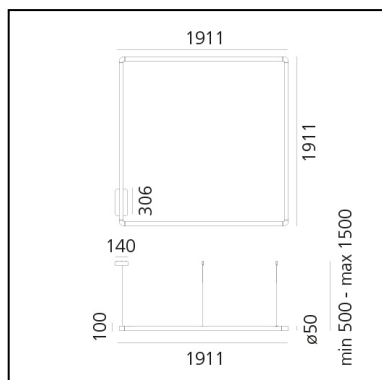

# Alphabet of Light - Square - 180 - Suspension - Dali/Push

BIG - Bjarke Ingels Group

IP20   Regulable: 

## LUMINARIA

- Potencia (W): **145W**
- Tensión de alimentación: **220-240V**
- Flujo Luminoso (lm): **12104lm**
- CCT: **3000K**
- Efficiency: **79%**
- Efficacy: **83.48lm/W**
- CRI: **80**
- Dimmable Typology: **Push/DALI**

## CARACTERÍSTICAS

- Código del artículo: **1430020A**
- Color: **White**
- Instalación: **Suspensión**
- Material: **Soporte de aluminio, elemento difusor de tecnopolímero opalino.**
- Serie: **Design Collection**
- diseño: **BIG - Bjarke Ingels Group**

## DIMENSIONES

- Longitud: **cm 191**
- Ancho: **cm 191**
- Altura máxima del techo: **cm 150**