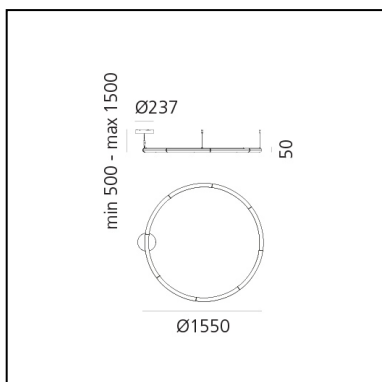

Alphabet of light circular 155 suspension - App Compatible

BIG - Bjarke Ingels Group

IP20    Regulable: 

LUMINARIA

- Potencia (W): **91W**
- Tensión de alimentación: **220-240V**
- Flujo Luminoso (lm): **10739lm**
- CCT: **3000K**
- Efficiency: **77%**
- Efficacy: **118.02lm/W**
- CRI: **80**
- Dimmable Typology: **Push & APP**

CÓDIGO PRODUCTO: 1207000APP

CARACTERÍSTICAS

- Código del artículo: **1207000APP**
- Color: **White**
- Instalación: **Suspensión**
- Material: **Soporte de aluminio, elemento difusor de tecnopolímero opalino.**
- Serie: **Design Collection**
- Entorno de uso: **Interior**
- Emisión: **Diffused**
- diseño: **BIG - Bjarke Ingels Group**

DIMENSIONES

- Altura: **cm 5**
- Diámetro: **cm 155**
- Altura máxima del techo: **cm 150**
- Prueba calorífica: **650°**

FUENTES DE LUZ INCLUIDAS

- Categoría: **Led**
- Numero: **1**
- Temperatura de Color (K): **3000K**
- CRI: **80**
- Color Tolerance: **MacAdam 3SDCM**
- Service Life: **L80 (10K) 55000h**