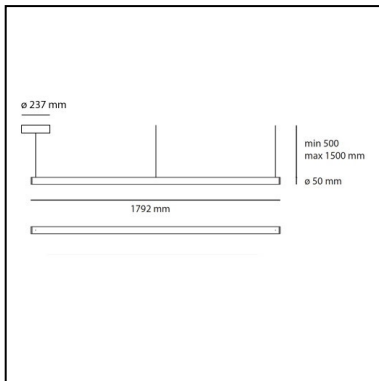

## LUMINARIA

- Potencia (W): **50W**
- Tensión de alimentación: **220-240V**
- Flujo Luminoso (lm): **5226lm**
- CCT: **3000K**
- Efficiency: **81%**
- Efficacy: **104.52lm/W**
- CRI: **80**
- Dimmable Typology: **Push & APP**

## DIMENSIONES

- Longitud: **cm 179**
- Altura: **cm 5**
- Altura máxima del techo: **cm 150**
- Prueba calorífica: **650°**