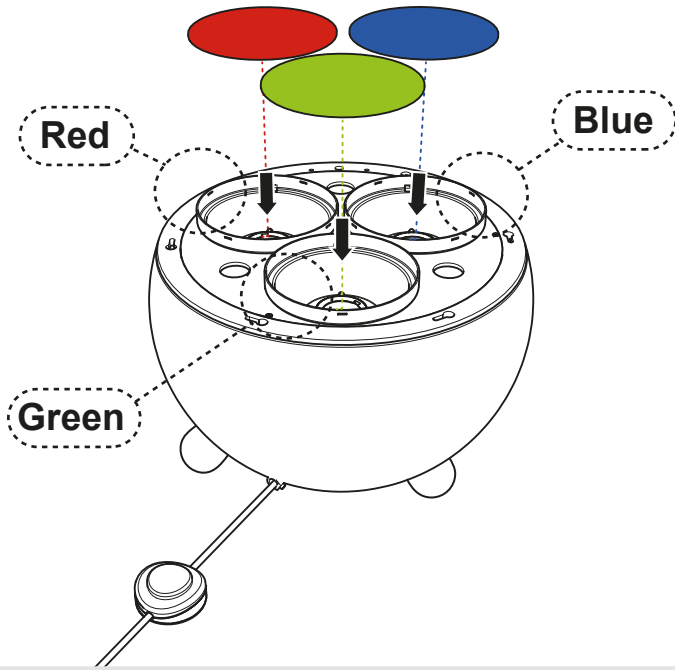

Artemide®

Yang Led

design
Carlotta de Bevilacqua

i

1

i

2

3