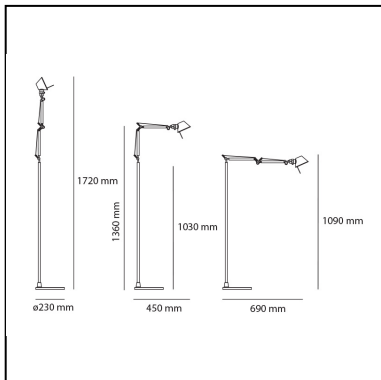

Tolomeo Micro Floor LED 2700K - Aluminum - Body Lamp

Michele De Lucchi
Giancarlo Fassina

LUMINARIA

- Potencia (W): **9W**
- Tensión de alimentación: **24V**
- Flujo Luminoso (lm): **461lm**
- CCT: **2700K**
- Efficiency: **63%**
- Efficacy: **51.17lm/W**
- CRI: **90**
- Dimmer Typology: **Microswitch Dimmer**

Notas

Complete lamp consists of body lamp + accessories

ESPECIFICACIONES

El código se refiere sólo al cuerpo de la lámpara.

CÓDIGO PRODUCTO: A0103W00

CARACTERÍSTICAS

- Código del artículo: **A0103W00**
- Color: **Aluminum**
- Instalación: **Pie**
- Material: **Aluminium, steel**
- Serie: **Design Collection**
- diseño: **Michele De Lucchi, Giancarlo Fassina**

DIMENSIONES

- Altura: **cm 109**
- Diámetro base: **cm 23**
- Extensión máxima en altura: **cm 172**
- Extensión máxima a lo ancho: **cm 69**
- Prueba calorífica: **750°**

FUENTES DE LUZ INCLUIDAS

- Categoría: **Led**
- Numero: **1**
- Potencia (W): **9W**
- Temperatura de Color (K): **2700K**
- CRI: **90**