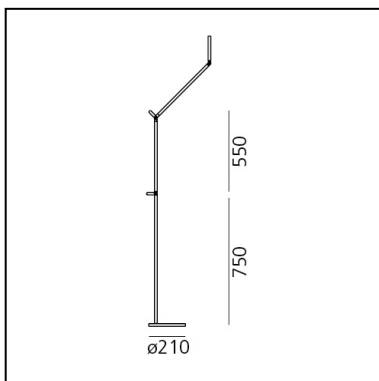

Demetra Professional Reading Floor - Movement Detector - 3000K - Body Lamp - White

Naoto Fukasawa

IP20    Regulable: 

LUMINARIA

- Potencia (W): **12W**
- Flujo Luminoso (lm): **960lm**
- CCT: **3000K**
- Efficiency: **84%**
- Efficacy: **80.00lm/W**
- CRI: **90**
- Dimmer Typology: **Microswitch Dimmer**

Notas

Microswitch dimmer.
Code related only to the body lamp, to be completed with the base/support.

ESPECIFICACIONES

Demetra Professional tiene en mismo tamaño que la versión clásica pero el mayor flujo emitido permite obtener iluminaciones altas en la superficie de trabajo. La emisión es controlada por un reflector que sale ligeramente del perfil del cabezal.

CÓDIGO PRODUCTO: 1740020A

CARACTERÍSTICAS

- Código del artículo: **1740020A**
- Color: **Blanco**
- Instalación: **Pie**
- Material: **aluminium, technopolymer, steel**
- Serie: **Design Collection**
- Entorno de uso: **Interior**
- Emisión: **Direct**
- diseño: **Naoto Fukasawa**

DIMENSIONES

- Diámetro base: **cm 21**
- Extensión máxima en altura: **cm 135**
- Prueba calorífica: **750°**

FUENTES DE LUZ INCLUIDAS

- Categoría: **Led**
- Numero: **1**
- Potencia (W): **9.37W**
- Flujo Luminoso (lm): **1129lm**
- Temperatura de Color (K): **3000K**
- CRI: **90**
- Color Tolerance: **MacAdam 2SDCM**
- Efficacy: **121lm/W**
- Service Life: **50000-L70**