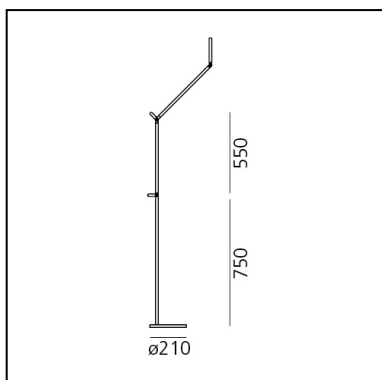

Demetra Reading Floor - 3000K - Body Lamp - Opaque black

Naoto Fukasawa

IP 20     Regulable: 

LUMINARIA

- Potencia (W): **8W**
- Flujo Luminoso (lm): **385lm**
- CCT: **3000K**
- Efficiency: **54%**
- Efficacy: **48.08lm/W**
- CRI: **90**
- Dimmer Typology: **Microswitch Dimmer**

CÓDIGO PRODUCTO: 1734050A

CARACTERÍSTICAS

- Código del artículo: **1734050A**
- Color: **Opaque Black**
- Instalación: **Pie**
- Material: **Aluminium, technopolymer, steel**
- Serie: **Design Collection**
- diseño: **Naoto Fukasawa**

DIMENSIONES

- Longitud: **cm 65**
- Altura: **cm 155**
- Diámetro: **cm 21**
- Resistencia al impacto: **N.D.**
- Prueba calorífica: **650°**

FUENTES DE LUZ INCLUIDAS

- Categoría: **Led**
- Numero: **1**
- Potencia (W): **6W**
- Flujo Luminoso (lm): **726lm**
- Temperatura de Color (K): **3000K**
- CRI: **90**
- Color Tolerance: **MacAdam 2SDCM**
- Efficacy: **120lm/W**
- Service Life: **50000-L70**