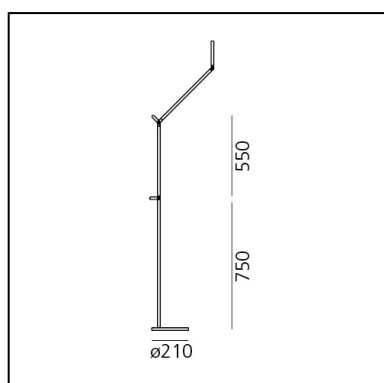

LUMINARIA

- Potencia (W): **8W**
- Tensión de alimentación: **100-240V**
- Flujo Luminoso (lm): **360lm**
- CCT: **2700K**
- Efficiency: **54%**
- Efficacy: **45.00lm/W**
- CRI: **90**
- Dimmer Typology: **Microswitch Dimmer**

Notas

Microswitch dimmer.
Code related only to the body lamp, to be completed with the base/support.

ESPECIFICACIONES

Demetra es esencial, funcional, atemporal. Según el enfoque «Without Thought» de Naoto Fukasawa, es «natural» como una expresión espontánea de la relación armónica entre el usuario, el objeto y el ambiente. Su luz, perfecta para la lectura, puede modelar diferentes ambientes, seguir el ritmo de nuestras actividades, en casa o en el trabajo también gracias a la posibilidad de integrar un sensor de movimiento que controla el encendido del aparato en función de la proximidad del usuario.

CÓDIGO PRODUCTO: 1734W10A

CARACTERÍSTICAS

- Código del artículo: **1734W10A**
- Color: **Gris antracite**
- Instalación: **Pie**
- Material: **Aluminium, technopolymer, steel**
- Serie: **Design Collection**
- diseño: **Naoto Fukasawa**

DIMENSIONES

- Longitud: **cm 65**
- Altura: **cm 155**
- Diámetro base: **cm 21**
- Resistencia al impacto: **N.D.**
- Prueba calorífica: **650°**

FUENTES DE LUZ INCLUIDAS

- Categoría: **Led**
- Numero: **1**
- Potencia (W): **8W**
- Flujo Luminoso (lm): **730lm**
- Temperatura de Color (K): **2700K**
- CRI: **90**
- Color Tolerance: **MacAdam 2SDCM**