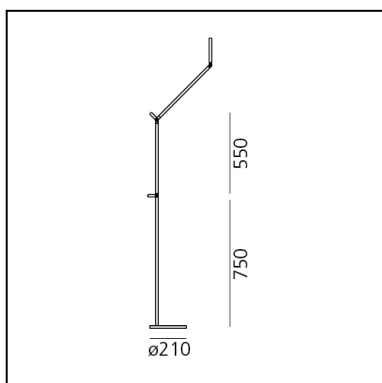

Demetra Reading Floor - Movement Detector - 3000K - Body Lamp - Anthracite Grey

Naoto Fukasawa

IP20     Regulable: 

LUMINARIA

- Potencia (W): **8W**
- Flujo Luminoso (lm): **385lm**
- CCT: **3000K**
- Efficiency: **54%**
- Efficacy: **48.08lm/W**
- CRI: **90**
- Dimmer Typology: **Microswitch Dimmer**

CÓDIGO PRODUCTO: 1735010A

CARACTERÍSTICAS

- Código del artículo: **1735010A**
- Color: **Gris antracite**
- Instalación: **Pie**
- Material: **Aluminium, technopolymer, steel**
- Serie: **Design Collection**
- diseño: **Naoto Fukasawa**

DIMENSIONES

- Longitud: **cm 65**
- Altura: **cm 155**
- Diámetro: **cm 21**
- Resistencia al impacto: **N.D.**
- Prueba calorífica: **650°**

FUENTES DE LUZ INCLUIDAS

- Categoría: **Led**
- Numero: **1**
- Potencia (W): **6W**
- Flujo Luminoso (lm): **726lm**
- Temperatura de Color (K): **3000K**
- CRI: **90**
- Color Tolerance: **MacAdam 2SDCM**
- Efficacy: **120lm/W**
- Service Life: **50000-L70**