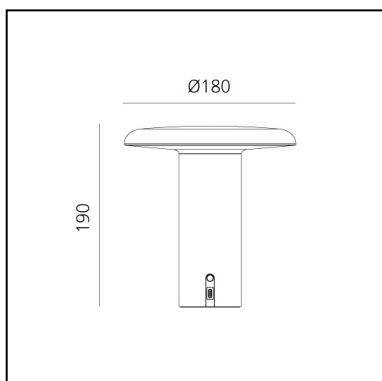

20 hours of freedom from the main electricity supply make it an ideal solution for the flexible interpretation of personal light in private and public places.

CÓDIGO PRODUCTO: 0151050A

CARACTERÍSTICAS

- Código del artículo: **0151050A**
- Color: **Anodized Blue**
- Instalación: **Sobremesa**
- Serie: **Design Collection, 2022 Artemide Collection**
- diseño: **Foster + Partners**

DIMENSIONES

- Altura: **cm 19**
- Diámetro: **cm 18**

LUMINARIA

- Potencia (W): **2,5W**
- Flujo Luminoso (lm): **120lm**
- CCT: **3000K**
- Efficiency: **38%**
- Efficacy: **60.17lm/W**
- CRI: **90**