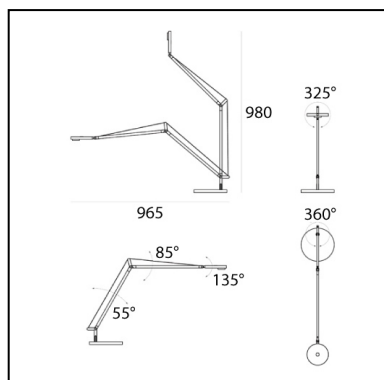

Demetra Professional Table - 3000K - Body Lamp - White

Naoto Fukasawa

IP20    Regulable: 

LUMINARIA

- Potencia (W): **12W**
- Flujo Luminoso (lm): **960lm**
- CCT: **3000K**
- Efficiency: **84%**
- Efficacy: **80.00lm/W**
- CRI: **90**
- Dimmer Typology: **Microswitch Dimmer**

Notas

Microswitch dimmer.
Code related only to the body lamp, to be completed with the base/support.

ESPECIFICACIONES

Demetra Professional tiene en mismo tamaño que la versión clásica pero el mayor flujo emitido permite obtener iluminaciones altas en la superficie de trabajo. La emisión es controlada por un reflector que sale ligeramente del perfil del cabezal.

CÓDIGO PRODUCTO: 1739020A

CARACTERÍSTICAS

- Código del artículo: **1739020A**
- Color: **Blanco**
- Instalación: **Sobremesa**
- Material: **aluminium, technopolymer, steel**
- Serie: **Design Collection**
- Entorno de uso: **Interior**
- Emisión: **Direct**
- diseño: **Naoto Fukasawa**

DIMENSIONES

- Longitud: **cm 31**
- Ancho: **cm 20**
- Altura: **cm 35**
- Diámetro base: **cm 20**
- Extensión máxima en altura: **cm 102**
- Extensión máxima a lo ancho: **cm 100**
- Prueba calorífica: **750°**