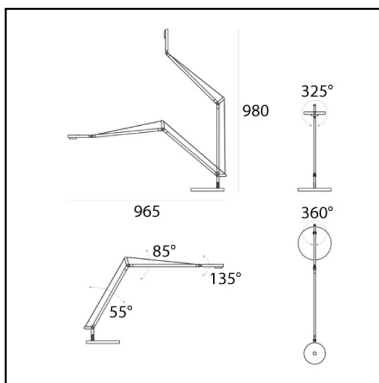

Demetra Professional Table - Movement Detector - 3000K - Body Lamp - Anthracite Grey

Naoto Fukasawa

IP20   CE Regulable: 

LUMINARIA

- Potencia (W): **12W**
- Flujo Luminoso (lm): **960lm**
- CCT: **3000K**
- Efficiency: **84%**
- Efficacy: **80.00lm/W**
- CRI: **90**
- Dimmer Typology: **Microswitch Dimmer**

Notas

Microswitch dimmer.
Code related only to the body lamp, to be completed with the base/support.

ESPECIFICACIONES

Demetra Professional tiene en mismo tamaño que la versión clásica pero el mayor flujo emitido permite obtener iluminaciones altas en la superficie de trabajo. La emisión es controlada por un reflector que sale ligeramente del perfil del cabezal.

CÓDIGO PRODUCTO: 1740010A

CARACTERÍSTICAS

- Código del artículo: **1740010A**
- Color: **Gris antracite**
- Instalación: **Sobremesa**
- Material: **aluminium, technopolymer, steel**
- Serie: **Design Collection**
- Entorno de uso: **Interior**
- Emisión: **Direct**
- diseño: **Naoto Fukasawa**

DIMENSIONES

- Longitud: **cm 31**
- Ancho: **cm 20**
- Altura: **cm 35**
- Diámetro base: **cm 20**
- Extensión máxima en altura: **cm 102**
- Extensión máxima a lo ancho: **cm 100**
- Prueba calorífica: **750°**