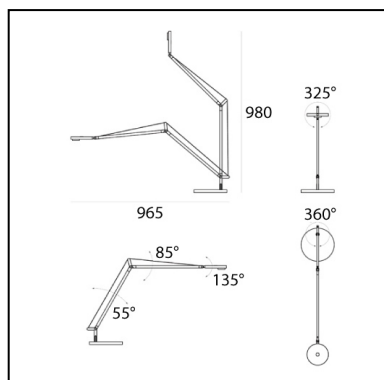

LUMINARIA

- Potencia (W): **12W**
- Flujo Luminoso (lm): **960lm**
- CCT: **3000K**
- Efficiency: **84%**
- Efficacy: **80.00lm/W**
- CRI: **90**
- Dimmer Typology: **Microswitch Dimmer**

Notas

Microswitch dimmer.
Code related only to the body lamp, to be completed with the base/support.

ESPECIFICACIONES

Demetra Professional tiene en mismo tamaño que la versión clásica pero el mayor flujo emitido permite obtener iluminaciones altas en la superficie de trabajo. La emisión es controlada por un reflector que sale ligeramente del perfil del cabezal.

CÓDIGO PRODUCTO: 1740020A

CARACTERÍSTICAS

- Código del artículo: **1740020A**
- Color: **Blanco**
- Instalación: **Sobremesa**
- Material: **aluminium, technopolymer, steel**
- Serie: **Design Collection**
- Entorno de uso: **Interior**
- Emisión: **Direct**
- diseño: **Naoto Fukasawa**

DIMENSIONES

- Longitud: **cm 31**
- Ancho: **cm 20**
- Altura: **cm 35**
- Diámetro base: **cm 20**
- Extensión máxima en altura: **cm 102**
- Extensión máxima a lo ancho: **cm 100**
- Prueba calorífica: **750°**

FUENTES DE LUZ INCLUIDAS