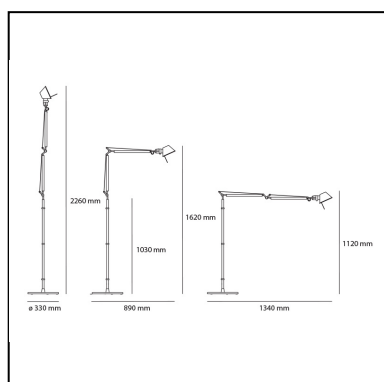

## LUMINARIA

- Potencia (W): **10W**
- Tensión de alimentación: **220V-240V**
- Flujo Luminoso (lm): **632lm**
- CCT: **3000K**
- Efficiency: **70%**
- Efficacy: **63.18lm/W**
- CRI: **90**
- Dimmer Typology: **Microswitch Dimmer**

## CARACTERÍSTICAS

- Código del artículo: **A004800**
- Color: **Aluminio**
- Instalación: **Pie**
- Material: **Aluminium, steel**
- Serie: **Design Collection**
- diseño: **Michele De Lucchi, Giancarlo Fassina**

## DIMENSIONES

- Altura: **cm 162**
- Diámetro base: **cm 33**
- Extensión máxima en altura: **cm 226**
- Prueba calorífica: **750°**