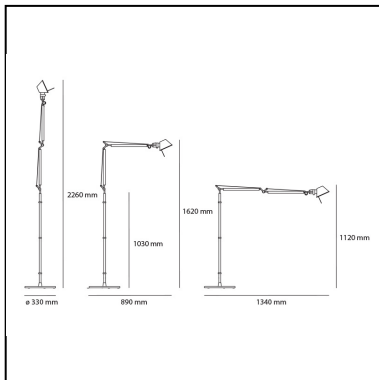

Tolomeo Floor Pure Integralis - Body Lamp

Michele De Lucchi
Giancarlo Fassina

IP20  

LUMINARIA

DAY MODE

- Potencia (W): **7W**
- Tensión de alimentación: **24V**
- Flujo Luminoso (lm): **483lm**
- Flujo Radiante: **465mW**
- CCT: **3600K**
- Efficacy: **69lm/W**
- CRI: **80**
- Dimmer Typology: **Microswitch Dimmer**

Notas

Interchangeable support: table base, clamp, desk fixed support and twin support that allows two independent lamp units to be fitted. Complete lamp consists of body lamp + accessories

ESPECIFICACIONES

El código se refiere sólo al cuerpo de la lámpara.

CÓDIGO PRODUCTO: A004800IN2

CARACTERÍSTICAS

- Código del artículo: **A004800IN2**
- Color: **Aluminium**
- Instalación: **Pie**
- Material: **aluminium, steel**
- Serie: **Design Collection**
- diseño: **Michele De Lucchi, Giancarlo Fassina**

DIMENSIONES

- Longitud: **cm 78**
- Altura: **cm 64.5**
- Diámetro base: **cm 23**
- Extensión máxima en altura: **cm 129**
- Extensión máxima a lo ancho: **cm 122**
- Prueba calorífica: **750°**

FUENTES DE LUZ INCLUIDAS