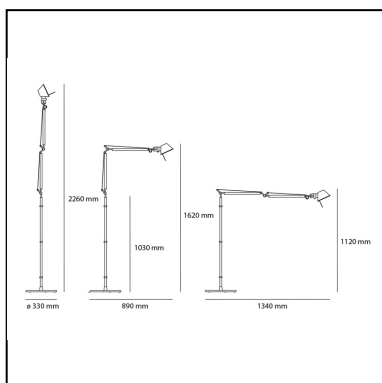

## LUMINARIA

- Potencia (W): **10,5W**
- Tensión de alimentación: **220V-240V**
- Flujo Luminoso (lm): **615lm**
- Efficiency: **58%**
- Efficacy: **61.49lm/W**
- CRI: **80**

## CARACTERÍSTICAS

- Código del artículo: **A001000**
- Color: **Aluminio**
- Instalación: **Pie**
- Material: **Aluminium, steel**
- Serie: **Design Collection**
- diseño: **Michele De Lucchi, Giancarlo Fassina**

## DIMENSIONES

- Altura: **cm 162**
- Diámetro base: **cm 33**
- Extensión máxima en altura: **cm 226**
- Prueba calorífica: **N/D°**