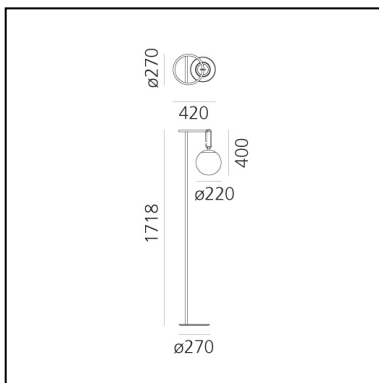

nh 22 Floor

Neri&Hu

IP20    Regulable: 

LUMINARIA

- Potencia (W): **13W**
- Tensión de alimentación: **220-240V**
- Flujo Luminoso (lm): **1142lm**
- Efficiency: **75%**
- Efficacy: **87.83lm/W**
- CRI: **80**

CÓDIGO PRODUCTO: 1271010A

CARACTERÍSTICAS

- Código del artículo: **1271010A**
- Color: **Black/brass**
- Instalación: **Pie**
- Material: **Blown glass, brushed brass**
- Serie: **Design Collection**
- Entorno de uso: **Interior**
- diseño: **Neri&Hu**

DIMENSIONES

- Longitud: **cm 42**
- Ancho: **cm 27**
- Altura: **cm 171.8**
- Diámetro: **cm 22**
- Diámetro base: **cm 27**

FUENTES DE LUZ NON INCLUIDAS

- Categoría: **LED RETROFIT**
- Numero: **1**
- Potencia (W): **15W**
- Soporte: **E27**