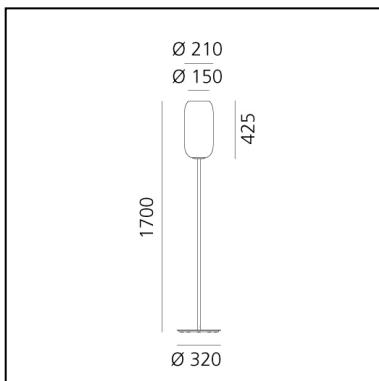

Gople Floor - Silver

BIG - Bjarke Ingels Group

IP20   CE

LUMINARIA

- Potencia (W): **17W**
- Flujo Luminoso (lm): **1176lm**
- Efficiency: **59%**
- Efficacy: **69.18lm/W**
- CRI: **80**

ESPECIFICACIONES

The basic form of the Gople Lamp enhances the beauty of glass, hand-processed according to an ancient Venetian technique that gradually turns white glass into crystal glass by combining both upon blowing, thus making each piece unique. More innovative finishes are added, including silver or copper vacuum metallization.

CÓDIGO PRODUCTO: 1410010A

CARACTERÍSTICAS

- Código del artículo: **1410010A**
- Color: **Silver**
- Instalación: **Pie**
- Material: **Blown glass, aluminium**
- Serie: **Design Collection**
- Entorno de uso: **Interior**
- diseño: **BIG - Bjarke Ingels Group**

DIMENSIONES

- Altura: **cm 170**
- Diámetro: **cm 21**
- Diámetro base: **cm 32**

FUENTES DE LUZ NON INCLUIDAS

- Categoría: **LED RETROFIT**
- Numero: **1**
- Potencia (W): **20W**
- Soporte: **E27**