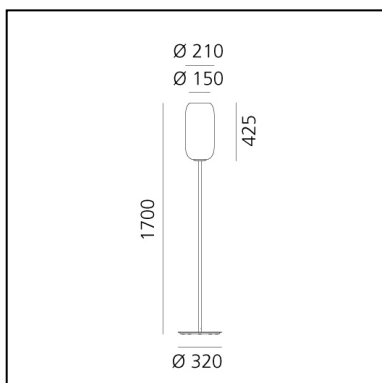

Gople Floor - Black/Bronze

BIG - Bjarke Ingels Group

IP20   

LUMINARIA

- Potencia (W): **17W**
- Flujo Luminoso (lm): **903lm**
- Efficiency: **46%**
- Efficacy: **53.11lm/W**
- CRI: **80**

Notas

ESPECIFICACIONES

CÓDIGO PRODUCTO: 1410360A

CARACTERÍSTICAS

- Código del artículo: **1410360A**
- Color: **Black/Bronze**
- Instalación: **Pie**
- Material: **Blown glass, aluminium**
- Serie: **Design Collection**
- Entorno de uso: **Interior**
- diseño: **BIG - Bjarke Ingels Group**

DIMENSIONES

- Altura: **cm 170**
- Diámetro: **cm 21**
- Diámetro base: **cm 32**

FUENTES DE LUZ NON INCLUIDAS

- Categoría: **LED RETROFIT**
- Numero: **1**
- Potencia (W): **20W**
- Soporte: **E27**