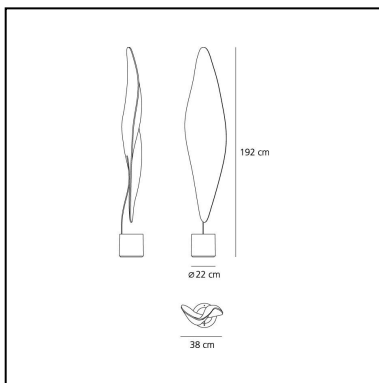

Cosmic Leaf Floor

Ross Lovegrove

IP20    

LUMINARIA

- Potencia (W): **11,5W**
- Tensión de alimentación: **220V-240V**
- Flujo Luminoso (lm): **580lm**
- Efficiency: **73%**
- Efficacy: **52.77lm/W**
- CRI: **97**

ESPECIFICACIONES

Estructura en metal cromado; cuerpo de la lámpara-difusor en metacrilato transparente texturizado, cuerpo luminoso en metal pintado.

CÓDIGO PRODUCTO: 1504010A

CARACTERÍSTICAS

- Código del artículo: **1504010A**
- Color: **Transparente**
- Instalación: **Pie**
- Material: **Methacrylate, steel**
- Serie: **Design Collection**
- Entorno de uso: **Interior**
- Área de uso: **Residencial**
- Emisión: **Difusa**
- diseño: **Ross Lovegrove**

DIMENSIONES

- Ancho: **cm 38**
- Altura: **cm 192**
- Diámetro base: **cm 22**

FUENTES DE LUZ NON INCLUIDAS

- Categoría: **LED RETROFIT**
- Numero: **1**
- Potencia (W): **8,5W**
- Soporte: **G53**