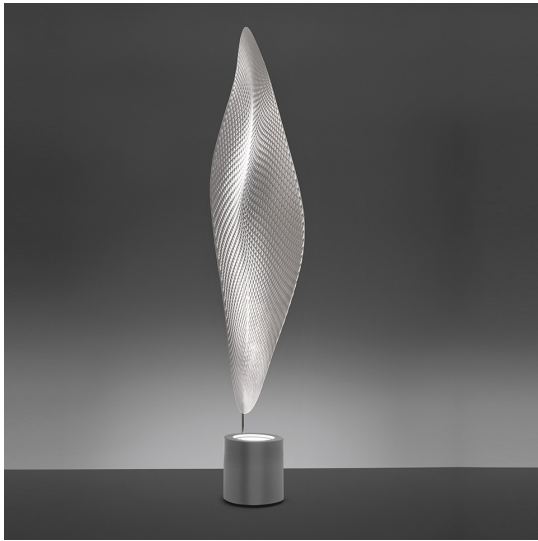

Cosmic Leaf Floor

Ross Lovegrove

IP20    

LUMINARIA

- Potencia (W): **11,5W**
- Tensión de alimentación: **220V-240V**
- Flujo Luminoso (lm): **580lm**
- Efficiency: **73%**
- Efficacy: **52.77lm/W**
- CRI: **97**

ESPECIFICACIONES

Estructura en metal cromado; cuerpo de la lámpara-difusor en metacrilato transparente texturizado, cuerpo luminoso en metal pintado.

CÓDIGO PRODUCTO: 1504010A

CARACTERÍSTICAS

- Código del artículo: **1504010A**
- Color: **Transparente**
- Instalación: **Pie**
- Material: **Methacrylate, steel**
- Serie: **Design Collection**
- Entorno de uso: **Interior**
- Área de uso: **Residencial**
- Emisión: **Difusa**
- diseño: **Ross Lovegrove**

DIMENSIONES

- Ancho: **cm 38**
- Altura: **cm 192**
- Diámetro base: **cm 22**

FUENTES DE LUZ NON INCLUIDAS

- Categoría: **LED RETROFIT**
- Numero: **1**
- Potencia (W): **8,5W**
- Soporte: **G53**