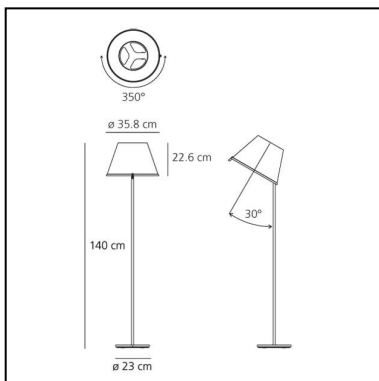

Choose Floor - Parchment/Chrome

Matteo Thun & Partners

IP20     

LUMINARIA

- Potencia (W): **26W**
- Tensión de alimentación: **220V-240V**
- Flujo Luminoso (lm): **2583lm**

ESPECIFICACIONES

El difusor, que con materialidad y textura caracteriza a esta familia de lámparas, se puede inclinar 30° y girar sobre su eje para orientar la luz hacia la lectura.

CÓDIGO PRODUCTO: 1136120A

CARACTERÍSTICAS

- Código del artículo: **1136120A**
- Color: **Parchment/Chrome**
- Instalación: **Pie**
- Material: **Polycarbonate, parchment paper, steel, zamak**
- Serie: **Design Collection**
- Entorno de uso: **Interior**
- Área de uso: **Hospitality**
- Emisión: **Directa Concentrada**
- diseño: **Matteo Thun & Partners**

DIMENSIONES

- Altura: **cm 140**
- Diámetro: **cm 35.8**
- Diámetro base: **cm 23**
- Prueba calorífica: **750°**

FUENTES DE LUZ NON INCLUIDAS

- Categoría: **LED RETROFIT**
- Numero: **2**
- Potencia (W): **8W**
- Soporte: **E27**