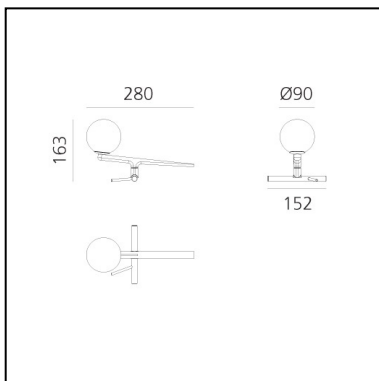

Yanzi Table

Neri&Hu

IP20   

LUMINARIA

- Potencia (W): **9,5W**
- Flujo Luminoso (lm): **623lm**
- CCT: **3000K**
- Efficiency: **84%**
- Efficacy: **69.24lm/W**
- CRI: **90**
- Dimmer Typology: **Microswitch Dimmer**

CÓDIGO PRODUCTO: 1101010A

CARACTERÍSTICAS

- Código del artículo: **1101010A**
- Color: **Brushed brass, white, black**
- Instalación: **Sobremesa**
- Material: **Brushed brass, blown glass**
- Serie: **Design Collection**
- Entorno de uso: **Interior**
- Emisión: **Diffused**
- diseño: **Neri&Hu**

DIMENSIONES

- Longitud: **cm 28**
- Ancho: **cm 15.2**
- Altura: **cm 16.3**
- Diámetro: **cm 9**

FUENTES DE LUZ INCLUIDAS

- Categoría: **Led**
- Numero: **1**
- Potencia (W): **6.7W**
- Flujo Luminoso (lm): **757lm**
- Temperatura de Color (K): **3000K**
- CRI: **90**
- Color Tolerance: **MacAdam 2SDCM**
- Efficacy: **113lm/W**
- Service Life: **50000-L90**