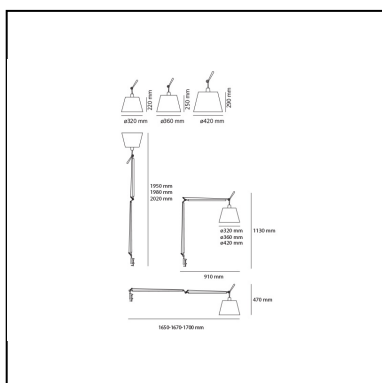

Tolomeo Mega Table LED 3000K Black with dimmer on head - Body Lamp

Michele De Lucchi
Giancarlo Fassina

IP20 

LUMINARIA

- Potencia (W): **31W**
- Tensión de alimentación: **220V-240V**
- Flujo Luminoso (lm): **1894lm**
- CCT: **3000K**
- Efficiency: **65%**
- Efficacy: **61.1lm/W**
- CRI: **92**
- Dimmer Typology: **Push button Dimmer**

Notas

Complete lamp consists of body lamp + accessories

ESPECIFICACIONES

Materiales: estructura con brazos móviles de aluminio pulido; difusor en pergamino, en raso seda o en tejido negro reforzado con plástico; articulaciones y mordaza de aluminio pulido. Especificaciones: difusor disponible en tres tamaños, orientable en todas direcciones. Sistema de equilibrado a muelles. El código se refiere sólo al cuerpo de la lámpara

CÓDIGO PRODUCTO: 0761030A

CARACTERÍSTICAS

- Código del artículo: **0761030A**
- Color: **Negro**
- Instalación: **Sobremesa**
- Material: **Aluminium, steel**
- Serie: **Design Collection**
- diseño: **Michele De Lucchi, Giancarlo Fassina**

DIMENSIONES

- Longitud: **cm 91**
- Altura: **cm 113**

FUENTES DE LUZ INCLUIDAS

- Categoría: **Led**
- Numero: **1**
- Potencia (W): **31W**
- Temperatura de Color (K): **3000K**
- CRI: **90**

ACCESORIOS

Parchment paper diffuser ø 360 mm 0780020A