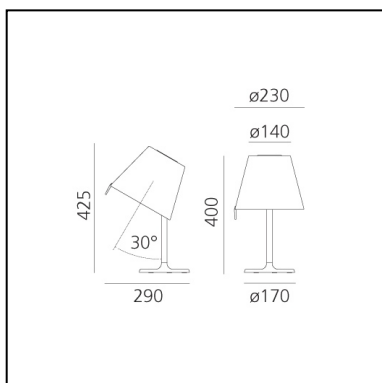

## LUMINARIA

- Potencia (W): **5W**
- Tensión de alimentación: **220V-240V**
- Flujo Luminoso (lm): **349lm**
- Efficiency: **74%**
- Efficacy: **69.81lm/W**
- CRI: **80**

## ESPECIFICACIONES

Base in painted zamac; painted aluminium stem; diffuser in silk satin fabric on a plastic frame.

**CÓDIGO PRODUCTO: 0710010A**

## CARACTERÍSTICAS

- Código del artículo: **0710010A**
- Color: **Grey**
- Instalación: **Sobremesa**
- Material: **Aluminium, zamak, silk satin fabric and technopolymer**
- Serie: **Design Collection**
- Entorno de uso: **Interior**
- Área de uso: **Hospitality, Residential**
- Emisión: **Difusa Y Directa, doble Emisión**
- diseño: **Adrien Gardère**

## DIMENSIONES

- Altura: **cm 40**
- Diámetro: **cm 23**
- Diámetro base: **cm 17**
- Extensión máxima en altura: **cm 42.5**
- Inclinación: **cm 30**
- Resistencia al impacto: **N/D**
- Prueba calorífica: **650°**