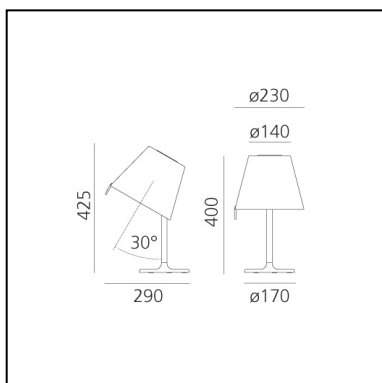

Melampo Night - Bronze Ecrù

Adrien Gardère

IP20   EAC   

LUMINARIA

- Potencia (W): **5W**
- Tensión de alimentación: **220V-240V**
- Flujo Luminoso (lm): **349lm**
- Efficiency: **74%**
- Efficacy: **69.81lm/W**
- CRI: **80**

Notas

Adjustable diffuser into two positions.

ESPECIFICACIONES

Base in painted zamac; painted aluminium stem; diffuser in silk satin fabric on a plastic frame.

CÓDIGO PRODUCTO: 0710020A

CARACTERÍSTICAS

- Código del artículo: **0710020A**
- Color: **Ecrù**
- Instalación: **Sobremesa**
- Material: **Aluminium, zamak, silk satin fabric and technopolymer**
- Serie: **Design Collection**
- Entorno de uso: **Interior**
- Área de uso: **Hospitality, Residential**
- Emisión: **Difusa Y Directa, doble Emisión**
- diseño: **Adrien Gardère**

DIMENSIONES

- Altura: **cm 40**
- Diámetro: **cm 23**
- Diámetro base: **cm 17**
- Extensión máxima en altura: **cm 42.5**
- Inclinación: **cm 30**
- Resistencia al impacto: **N/D**
- Prueba calorífica: **650°**