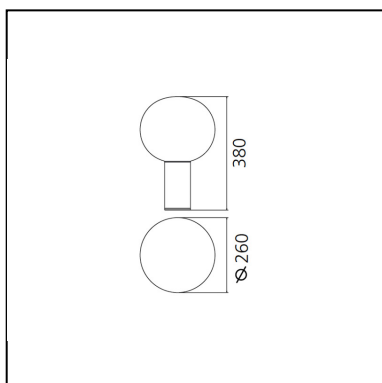

Laguna 26 Table - Satin Brass

Matteo Thun & Partners

IP20  

LUMINARIA

- Potencia (W): **17W**
- Tensión de alimentación: **220-240V**
- Flujo Luminoso (lm): **1566lm**
- Efficiency: **79%**
- Efficacy: **92.11lm/W**
- CRI: **80**
- Dimmer Typology: **Microswitch Dimmer**

ESPECIFICACIONES

Una amplia colección de lámparas en cristal disponibles en tres tamaños y en las versiones de mesa, pie, techo y suspensión. Materiales: cuerpo de la lámpara en aluminio extruido, difusor en cristal soplado. Especificaciones: el cristal soplado de color blanco lechoso permite obtener una luz móbida localizada sobre el suelo o en la pared y una luz de alto rendimiento en todo el entorno.

CÓDIGO PRODUCTO: 1805140A

CARACTERÍSTICAS

- Código del artículo: **1805140A**
- Color: **Satin brass**
- Instalación: **Sobremesa**
- Material: **Blown glass, aluminium**
- Serie: **Design Collection**
- diseño: **Matteo Thun & Partners**

DIMENSIONES

- Altura: **cm 38.3**
- Diámetro: **cm 26**
- Diámetro base: **cm 9**
- Prueba calorífica: **750°C**

FUENTES DE LUZ NON INCLUIDAS

- Categoría: **LED RETROFIT**
- Numero: **1**
- Potencia (W): **20W**
- Soporte: **E27**