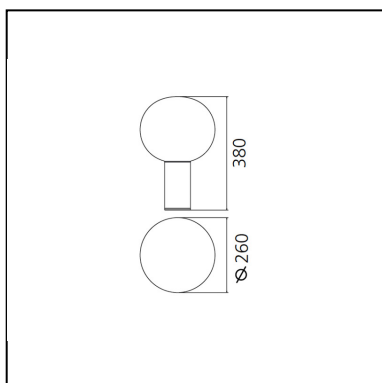

Laguna 26 Table - Satin Bronze

Matteo Thun & Partners

IP20  

LUMINARIA

- Potencia (W): **17W**
- Tensión de alimentación: **220-240V**
- Flujo Luminoso (lm): **1566lm**
- Efficiency: **79%**
- Efficacy: **92.11lm/W**
- CRI: **80**
- Dimmer Typology: **Microswitch Dimmer**

ESPECIFICACIONES

Una amplia colección de lámparas en cristal disponibles en tres tamaños y en las versiones de mesa, pie, techo y suspensión. Materiales: cuerpo de la lámpara en aluminio extruido, difusor en cristal soplado. Especificaciones: el cristal soplado de color blanco lechoso permite obtener una luz móbida localizada sobre el suelo o en la pared y una luz de alto rendimiento en todo el entorno.

CÓDIGO PRODUCTO: 1805160A

CARACTERÍSTICAS

- Código del artículo: **1805160A**
- Color: **Satin Bronze**
- Instalación: **Sobremesa**
- Material: **Blown glass, aluminium**
- Serie: **Design Collection**
- diseño: **Matteo Thun & Partners**

DIMENSIONES

- Altura: **cm 38.3**
- Diámetro: **cm 26**
- Diámetro base: **cm 9**
- Prueba calorífica: **750°C**

FUENTES DE LUZ NON INCLUIDAS

- Categoría: **LED RETROFIT**
- Numero: **1**
- Potencia (W): **20W**
- Soporte: **E27**