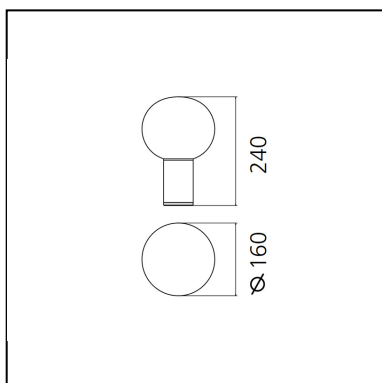

LUMINARIA

- Potencia (W): **5W**
- Tensión de alimentación: **220-240V**
- Flujo Luminoso (lm): **369lm**
- Efficiency: **79%**
- Efficacy: **73.86lm/W**
- CRI: **80**

ESPECIFICACIONES

Una amplia colección de lámparas en cristal disponibles en tres tamaños y en las versiones de mesa, pie, techo y suspensión. Materiales: cuerpo de la lámpara en aluminio extruido, difusor en cristal soplado. Especificaciones: el cristal soplado de color blanco lechoso permite obtener una luz móbida localizada sobre el suelo o en la pared y una luz de alto rendimiento en todo el entorno.

CÓDIGO PRODUCTO: 1800140A

CARACTERÍSTICAS

- Código del artículo: **1800140A**
- Color: **Satin brass**
- Instalación: **Sobremesa**
- Material: **Blown glass, aluminium**
- Serie: **Design Collection**
- diseño: **Matteo Thun & Partners**

DIMENSIONES

- Altura: **cm 24**
- Diámetro: **cm 16**
- Diámetro base: **cm 6.5**
- Prueba calorífica: **750°C**

FUENTES DE LUZ NON INCLUIDAS

- Categoría: **LED RETROFIT**
- Numero: **1**
- Potencia (W): **8W**
- Soporte: **E14**