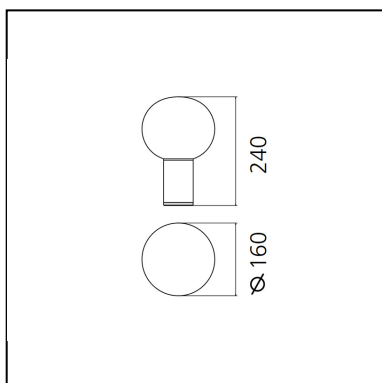

Laguna 16 Table - Satin Bronze

Matteo Thun & Partners

IP20  

LUMINARIA

- Potencia (W): **5W**
- Tensión de alimentación: **220-240V**
- Flujo Luminoso (lm): **369lm**
- Efficiency: **79%**
- Efficacy: **73.86lm/W**
- CRI: **80**

ESPECIFICACIONES

Una amplia colección de lámparas en cristal disponibles en tres tamaños y en las versiones de mesa, pie, techo y suspensión. Materiales: cuerpo de la lámpara en aluminio extruido, difusor en cristal soplado. Especificaciones: el cristal soplado de color blanco lechoso permite obtener una luz móbida localizada sobre el suelo o en la pared y una luz de alto rendimiento en todo el entorno.

CÓDIGO PRODUCTO: 1800160A

CARACTERÍSTICAS

- Código del artículo: **1800160A**
- Color: **Satin Bronze**
- Instalación: **Sobremesa**
- Material: **Blown glass, aluminium**
- Serie: **Design Collection**
- diseño: **Matteo Thun & Partners**

DIMENSIONES

- Altura: **cm 24**
- Diámetro: **cm 16**
- Diámetro base: **cm 6.5**
- Prueba calorífica: **750°C**

FUENTES DE LUZ NON INCLUIDAS

- Categoría: **LED RETROFIT**
- Numero: **1**
- Potencia (W): **8W**
- Soporte: **E14**