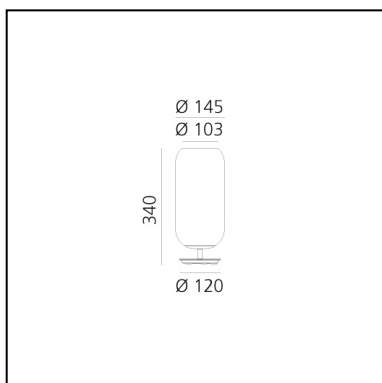

## LUMINARIA

- Potencia (W): **5W**
- Flujo Luminoso (lm): **236lm**
- Efficiency: **50%**
- Efficacy: **47.15lm/W**
- CRI: **80**

## CARACTERÍSTICAS

- Código del artículo: **1409060A**
- Color: **Bronze**
- Instalación: **Sobremesa**
- Material: **Blown glass, aluminium**
- Serie: **Design Collection**
- Entorno de uso: **Interior**
- diseño: **BIG - Bjarke Ingels Group**

## DIMENSIONES

- Altura: **cm 34**
- Diámetro: **cm 14.5**
- Diámetro base: **cm 12**