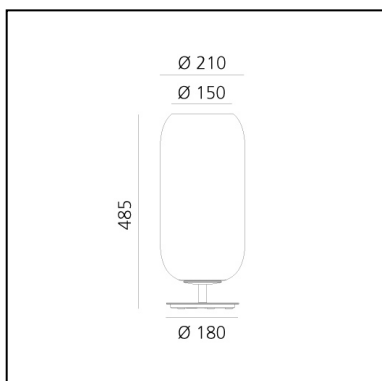

Gople Table - Silver

BIG - Bjarke Ingels Group

IP20   

LUMINARIA

- Potencia (W): **17W**
- Flujo Luminoso (lm): **1176lm**
- Efficiency: **59%**
- Efficacy: **69.18lm/W**
- CRI: **80**

ESPECIFICACIONES

The basic form of the Gople Lamp enhances the beauty of glass, hand-processed according to an ancient Venetian technique that gradually turns white glass into crystal glass by combining both upon blowing, thus making each piece unique. More innovative finishes are added, including silver or copper vacuum metallization.

CÓDIGO PRODUCTO: 1408010A

CARACTERÍSTICAS

- Código del artículo: **1408010A**
- Color: **Silver**
- Instalación: **Sobremesa**
- Material: **Blown glass, aluminium**
- Serie: **Design Collection**
- Entorno de uso: **Interior**
- diseño: **BIG - Bjarke Ingels Group**

DIMENSIONES

- Altura: **cm 48.5**
- Diámetro: **cm 21**
- Diámetro base: **cm 18**

FUENTES DE LUZ NON INCLUIDAS

- Categoría: **LED RETROFIT**
- Numero: **1**
- Potencia (W): **20W**
- Soporte: **E27**