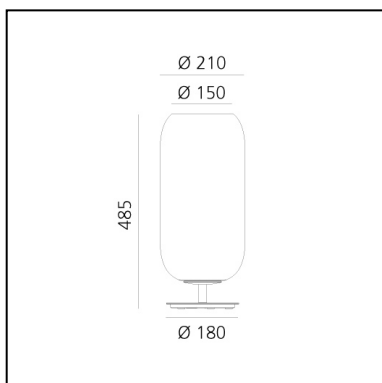

Gople Table - Copper

BIG - Bjarke Ingels Group

IP20   

LUMINARIA

- Potencia (W): **17W**
- Flujo Luminoso (lm): **903lm**
- Efficiency: **46%**
- Efficacy: **53.11lm/W**
- CRI: **80**

ESPECIFICACIONES

The basic form of the Gople Lamp enhances the beauty of glass, hand-processed according to an ancient Venetian technique that gradually turns white glass into crystal glass by combining both upon blowing, thus making each piece unique. More innovative finishes are added, including silver or copper vacuum metallization.

CÓDIGO PRODUCTO: 1408040A

CARACTERÍSTICAS

- Código del artículo: **1408040A**
- Color: **Copper**
- Instalación: **Sobremesa**
- Material: **Blown glass, aluminium**
- Serie: **Design Collection**
- Entorno de uso: **Interior**
- diseño: **BIG - Bjarke Ingels Group**

DIMENSIONES

- Altura: **cm 48.5**
- Diámetro: **cm 21**
- Diámetro base: **cm 18**

FUENTES DE LUZ NON INCLUIDAS

- Categoría: **LED RETROFIT**
- Numero: **1**
- Potencia (W): **20W**
- Soporte: **E27**