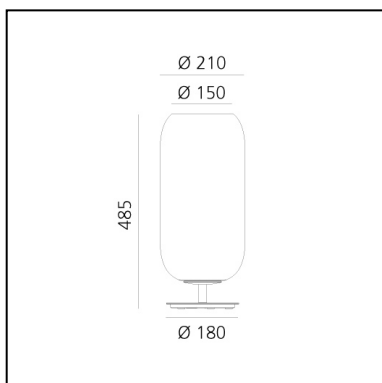

# Gople Table - Black/Blue

BIG - Bjarke Ingels Group

IP20   

## LUMINARIA

- Potencia (W): **17W**
- Flujo Luminoso (lm): **1176lm**
- Efficiency: **59%**
- Efficacy: **69.18lm/W**
- CRI: **80**

## CARACTERÍSTICAS

- Código del artículo: **1408350A**
- Color: **Black/Blue**
- Instalación: **Sobremesa**
- Material: **Blown glass, aluminium**
- Serie: **Design Collection**
- Entorno de uso: **Interior**
- diseño: **BIG - Bjarke Ingels Group**

## DIMENSIONES

- Altura: **cm 48.5**
- Diámetro: **cm 21**
- Diámetro base: **cm 18**