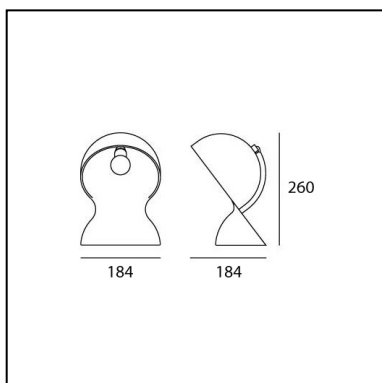

Dalù Blanco

Vico Magistretti

IP20    

LUMINARIA

- Potencia (W): **28W**
- Tensión de alimentación: **220V-240V**
- Flujo Luminoso (lm): **345lm**

ESPECIFICACIONES

Nueva edición de la luminaria a partir de los años sesenta diseñados por Vico Magistretti, Dalu expresa el espíritu de nuestro tiempo. Está disponible en diferentes colores y acabados, aunque conservando su diseño original inconfundible. La lámpara se compone de un cuerpo hecho de material termoplástico moldeado.

CÓDIGO PRODUCTO: 1466000A

CARACTERÍSTICAS

- Código del artículo: **1466000A**
- Color: **Blanco**
- Instalación: **Sobremesa**
- Material: **Polycarbonato**
- Serie: **Design Collection**
- Entorno de uso: **Interior**
- Área de uso: **Residencial**
- Emisión: **Directa**
- diseño: **Vico Magistretti**

DIMENSIONES

- Longitud: **cm 18.4**
- Ancho: **cm 18.4**
- Altura: **cm 26**
- Resistencia al impacto: **N.D.**
- Prueba calorífica: **N.D.°**

LÁMPARAS NO INCLUIDAS

- Categoría: **HALO**
- Numero: **1**
- Lbs: **D45**
- Potencia (W): **30W**
- Soporte: **E14**