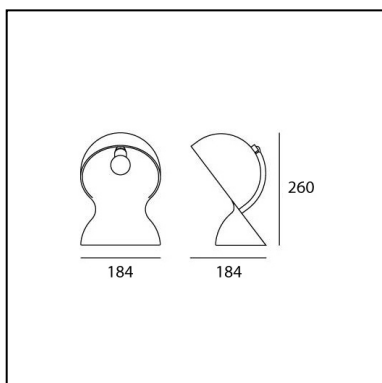

Dalù Orange

Vico Magistretti

IP20    

LUMINARIA

- Potencia (W): **28W**
- Tensión de alimentación: **220V-240V**
- Flujo Luminoso (lm): **345lm**

ESPECIFICACIONES

Nueva edición de la luminaria a partir de los años sesenta diseñados por Vico Magistretti, Dalu expresa el espíritu de nuestro tiempo. Está disponible en diferentes colores y acabados, aunque conservando su diseño original inconfundible. La lámpara se compone de un cuerpo hecho de material termoplástico moldeado.

CÓDIGO PRODUCTO: 1466070A

CARACTERÍSTICAS

- Código del artículo: **1466070A**
- Color: **Orange**
- Instalación: **Sobremesa**
- Material: **Polycarbonate**
- Serie: **Design Collection**
- Entorno de uso: **Interior**
- Área de uso: **Residencial**
- Emisión: **Directa**
- diseño: **Vico Magistretti**

DIMENSIONES

- Longitud: **cm 18.4**
- Ancho: **cm 18.4**
- Altura: **cm 26**
- Resistencia al impacto: **N.D.**
- Prueba calorífica: **N.D.°**

LÁMPARAS NO INCLUIDAS

- Categoría: **HALO**
- Numero: **1**
- Lbs: **D45**
- Potencia (W): **30W**
- Soporte: **E14**