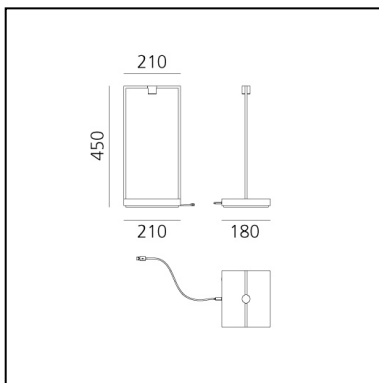

Curiosity 45 - Focus - Black/Brown

Davide Oppizzi

IP20  

LUMINARIA

- Potencia (W): **2,5W**
- Flujo Luminoso (lm): **214lm**
- CCT: **3000K**
- Efficiency: **68%**
- Efficacy: **106.86lm/W**
- CRI: **90**
- Dimmer Typology: **Push button Dimmer**

Notas

Battery life:
Dimmer step 1: 8h
Dimmer step 2: 11h
Dimmer step 3: 26h
3 hrs fast charge

ESPECIFICACIONES

Curiosity es una lámpara portátil que a través de su forma revela su vocación expositiva pero a la vez relacional, escenifica los espacios donde se encuentran las personas o los objetos que puede albergar en su interior. Curiosity es un marco para exponer objetos, su base se convierte en el elemento que soporta lo que se quiere mostrar, iluminándolo gracias al foco que tiene en su parte superior, disponible con dos aperturas de haz diferentes. En la versión Curiosity 36 Sphere, la adición de una esfera de cristal crea una luz suave y difusa.

CÓDIGO PRODUCTO: 0176110A

CARACTERÍSTICAS

- Código del artículo: **0176110A**
- Color: **Black/Brown**
- Instalación: **Sobremesa**
- Material: **Base y proyector de aluminio y tecnopolímero, estructura de latón.**
- Serie: **Design Collection**
- diseño: **Davide Oppizzi**

DIMENSIONES

- Longitud: **cm 21**
- Ancho: **cm 21**
- Altura: **cm 45**