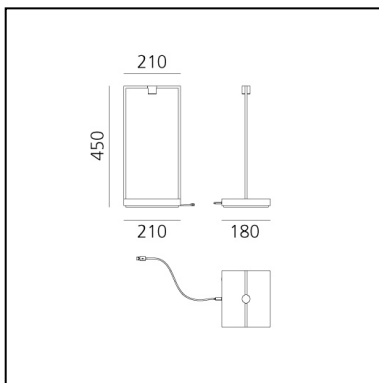

Curiosity 45 - Black/Brown

Davide Oppizzi

IP20  

LUMINARIA

- Potencia (W): **2,5W**
- Flujo Luminoso (lm): **234lm**
- CCT: **3000K**
- Efficiency: **75%**
- Efficacy: **117.18lm/W**
- CRI: **90**
- Dimmer Typology: **Push button Dimmer**

Notas

Battery life:
Dimmer step 1: 8h
Dimmer step 2: 11h
Dimmer step 3: 26h
3 hrs fast charge

ESPECIFICACIONES

Curiosity es una lámpara portátil que a través de su forma revela su vocación expositiva pero a la vez relacional, escenifica los espacios donde se encuentran las personas o los objetos que puede albergar en su interior. Curiosity es un marco para exponer objetos, su base se convierte en el elemento que soporta lo que se quiere mostrar, iluminándolo gracias al foco que tiene en su parte superior, disponible con dos aperturas de haz diferentes. En la versión Curiosity 36 Sphere, la adición de una esfera de cristal crea una luz suave y difusa.

CÓDIGO PRODUCTO: 0176010A

CARACTERÍSTICAS

- Código del artículo: **0176010A**
- Color: **Black/Brown**
- Instalación: **Sobremesa**
- Material: **Base y proyector de aluminio y tecnopolímero, estructura de latón.**
- Serie: **Design Collection**
- diseño: **Davide Oppizzi**

DIMENSIONES

- Longitud: **cm 21**
- Ancho: **cm 21**
- Altura: **cm 45**