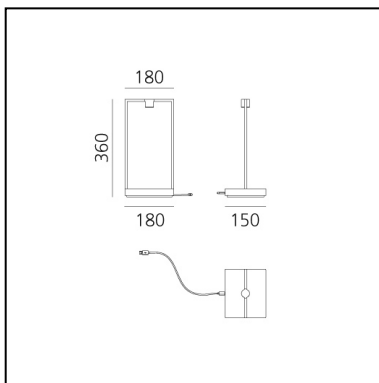

## LUMINARIA

- Potencia (W): **1,7W**
- Flujo Luminoso (lm): **148lm**
- CCT: **3000K**
- Efficiency: **68%**
- Efficacy: **147.59lm/W**
- CRI: **90**
- Dimmer Typology: **Push button Dimmer**

## CARACTERÍSTICAS

- Código del artículo: **0174110A**
- Color: **Black/Brown**
- Instalación: **Sobremesa**
- Material: **Base y proyector de aluminio y tecnopolímero, estructura de latón.**
- Serie: **Design Collection**
- diseño: **Davide Oppizzi**

## DIMENSIONES

- Longitud: **cm 18**
- Ancho: **cm 15**
- Altura: **cm 36**