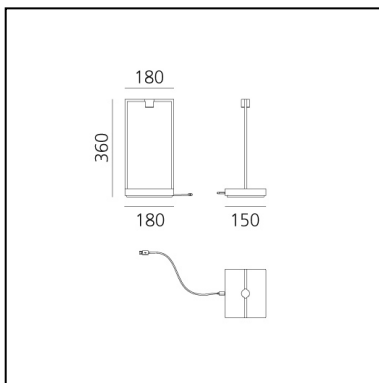

## LUMINARIA

- Potencia (W): **1,7W**
- Flujo Luminoso (lm): **163lm**
- CCT: **3000K**
- Efficiency: **75%**
- Efficacy: **162.83lm/W**
- CRI: **90**
- Dimmer Typology: **Push button Dimmer**

## CARACTERÍSTICAS

- Código del artículo: **0174010A**
- Color: **Black/Brown**
- Instalación: **Sobremesa**
- Material: **Base y proyector de aluminio y tecnopolímero, estructura de latón.**
- Serie: **Design Collection**
- diseño: **Davide Oppizzi**

## DIMENSIONES

- Longitud: **cm 18**
- Ancho: **cm 15**
- Altura: **cm 36**