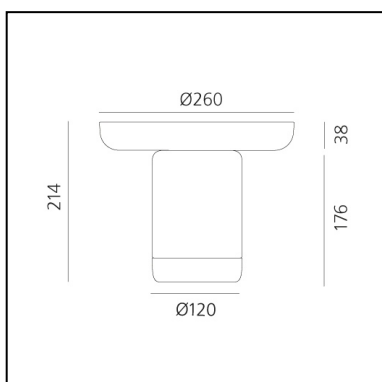

## LUMINARIA

- Potencia (W): **2,4W**
- Flujo Luminoso (lm): **242lm**
- CCT: **2700K**
- Efficiency: **72%**
- Efficacy: **100lm/W**
- CRI: **80**
- Dimmer Typology: **Slider Dimmer**

## CARACTERÍSTICAS

- Código del artículo: **0150170A**
- Color: **Grey**
- Instalación: **Sobremesa**
- Material: **Glass, Tecnopolymer**
- Serie: **Design Collection**
- diseño: **Daide Oldani, Attila Veress**

## DIMENSIONES

- Altura: **cm 21.4**
- Diámetro: **cm 26**