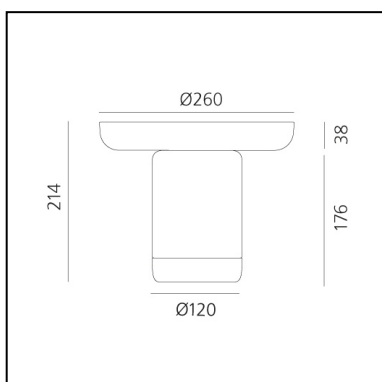

## LUMINARIA

- Potencia (W): **2,4W**
- Flujo Luminoso (lm): **242lm**
- CCT: **2700K**
- Efficiency: **72%**
- Efficacy: **100lm/W**
- CRI: **80**
- Dimmer Typology: **Slider Dimmer**

## CARACTERÍSTICAS

- Código del artículo: **0150160A**
- Color: **Turquoise**
- Instalación: **Sobremesa**
- Material: **Glass, Tecnopolymer**
- Serie: **Design Collection**
- diseño: **Davide Oldani, Attila Veress**

## DIMENSIONES

- Altura: **cm 21.4**
- Diámetro: **cm 26**