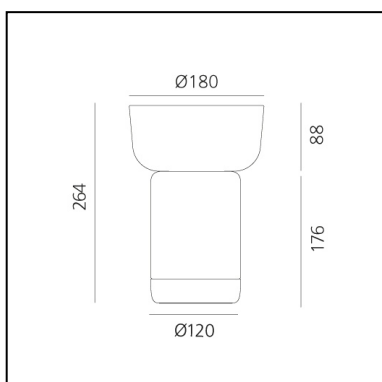

Bontà + Grey Bowl

Davide Oldani
Attila Veress

LUMINARIA

- Potencia (W): **2,4W**
- Flujo Luminoso (lm): **242lm**
- CCT: **2700K**
- Efficiency: **72%**
- Efficacy: **100lm/W**
- CRI: **80**
- Dimmer Typology: **Slider Dimmer**

CÓDIGO PRODUCTO: 0150270A

CARACTERÍSTICAS

- Código del artículo: **0150270A**
- Color: **Grey**
- Instalación: **Sobremesa**
- Material: **Glass, Tecnopolymer**
- Serie: **Design Collection**
- diseño: **Davide Oldani, Attila Veress**

DIMENSIONES

- Altura: **cm 26.4**
- Diámetro: **cm 18**