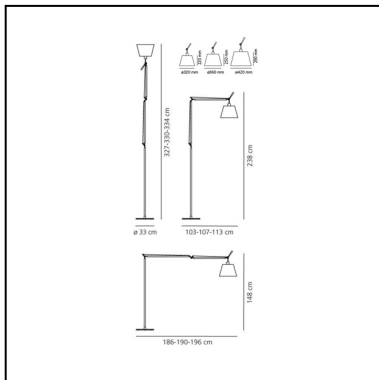

Tolomeo Floor Mega - LED 3000K - Black - Dimmer - Body Lamp

Michele De Lucchi
Giancarlo Fassina

LUMINARIA

- Potencia (W): **31W**
- Tensión de alimentación: **220V-240V**
- Flujo Luminoso (lm): **1914lm**
- CCT: **3000K**
- Efficiency: **66%**
- Efficacy: **61.76lm/W**
- CRI: **92**
- Dimmer Typology: **Microswitch Dimmer su cavo**

Notas

Diffuser available in three sizes. Complete lamp consists of body lamp + accessories

ESPECIFICACIONES

El código se refiere sólo al cuerpo de la lámpara. Disponible con el amortiguador de cable código 0762010A.

CÓDIGO PRODUCTO: 0762030A

CARACTERÍSTICAS

- Código del artículo: **0762030A**
- Color: **Negro**
- Instalación: **Pie**
- Material: **Silk satin fabric or parchment paper, aluminium, steel**
- Serie: **Design Collection**
- diseño: **Michele De Lucchi, Giancarlo Fassina**

DIMENSIONES

- Longitud: **cm 103**
- Altura: **cm 148**
- Diámetro: **cm 32**
- Diámetro base: **cm 33**
- Extensión máxima en altura: **cm 327**
- Extensión máxima a lo ancho: **cm 186**
- Resistencia al impacto: **N/D**
- Prueba calorífica: **650°C**

FUENTES DE LUZ INCLUIDAS

- Categoría: **Led**
- Numero: **1**
- Potencia (W): **31W**
- Temperatura de Color (K): **3000K**
- CRI: **90**