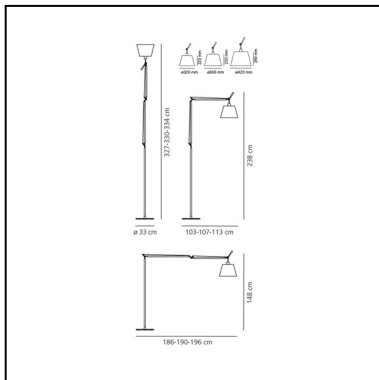

Tolomeo Floor Mega - LED 3000K - Black - Dimmer on head - Body Lamp

Michele De Lucchi
Giancarlo Fassina

LUMINARIA

- Potencia (W): **31W**
- Tensión de alimentación: **220V-240V**
- Flujo Luminoso (lm): **1894lm**
- CCT: **3000K**
- Efficiency: **65%**
- Efficacy: **61.1lm/W**
- CRI: **92**
- Dimmer Typology: **Microswitch Dimmer**

Notas

Diffuser available in three sizes. Complete lamp consists of body lamp + accessories

ESPECIFICACIONES

El código se refiere sólo al cuerpo de la lámpara. Disponible con el amortiguador de cable código 0762010A.

CÓDIGO PRODUCTO: 0761030A

CARACTERÍSTICAS

- Código del artículo: **0761030A**
- Color: **Negro**
- Instalación: **Pie**
- Material: **Silk satin fabric or parchment paper, aluminium, steel**
- Serie: **Design Collection**
- diseño: **Michele De Lucchi, Giancarlo Fassina**

DIMENSIONES

- Longitud: **cm 107**
- Altura: **cm 148**
- Diámetro: **cm 36**
- Diámetro base: **cm 33**
- Extensión máxima en altura: **cm 330**
- Extensión máxima a lo ancho: **cm 190**
- Resistencia al impacto: **N/D**
- Prueba calorífica: **650°C**

FUENTES DE LUZ INCLUIDAS

- Categoría: **Led**
- Numero: **1**
- Potencia (W): **31W**
- Temperatura de Color (K): **3000K**
- CRI: **90**