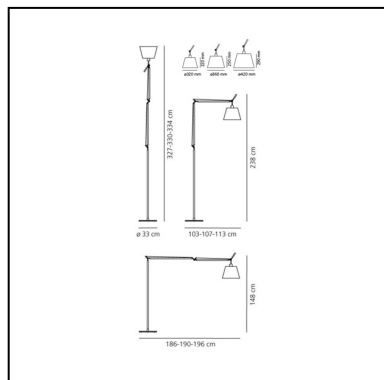

FUENTES DE LUZ INCLUIDAS

- Categoría: **Led**
- Numero: **1**
- Potencia (W): **31W**
- Temperatura de Color (K): **2700K**
- CRI: **90**

LUMINARIA

- Potencia (W): **31W**
- Tensión de alimentación: **220V-240V**
- Flujo Luminoso (lm): **1868lm**
- CCT: **2700K**
- Efficiency: **69%**
- Efficacy: **60.26lm/W**
- CRI: **90**
- Dimmer Typology: **Microswitch Dimmer**

Notas

Diffuser available in three sizes. Complete lamp consists of body lamp + accessories