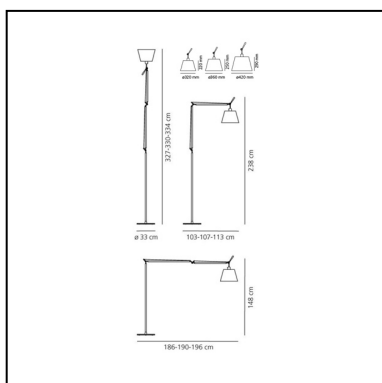

Tolomeo Floor Mega - Black - Dimmer - Body Lamp

Michele De Lucchi
Giancarlo Fassina

IP20     

LUMINARIA

- Potencia (W): **21W**
- Tensión de alimentación: **220V-240V**
- Flujo Luminoso (lm): **2126lm**
- Efficiency: **87%**
- Efficacy: **101.25lm/W**
- CRI: **80**

Notas

Diffuser available in three sizes. Complete lamp consists of body lamp + accessories

ESPECIFICACIONES

El código se refiere sólo al cuerpo de la lámpara

CÓDIGO PRODUCTO: 0778030A

CARACTERÍSTICAS

- Código del artículo: **0778030A**
- Color: **Negro**
- Instalación: **Pie**
- Material: **Silk satin fabric or parchment paper, aluminum, steel**
- Serie: **Design Collection**
- diseño: **Michele De Lucchi, Giancarlo Fassina**

DIMENSIONES

- Longitud: **cm 103**
- Altura: **cm 148**
- Diámetro: **cm 32**
- Diámetro base: **cm 33**
- Extensión máxima en altura: **cm 327**
- Extension máxima a lo ancho: **cm 186**
- Resistencia al impacto: **N/D**
- Prueba calorífica: **N/D°**