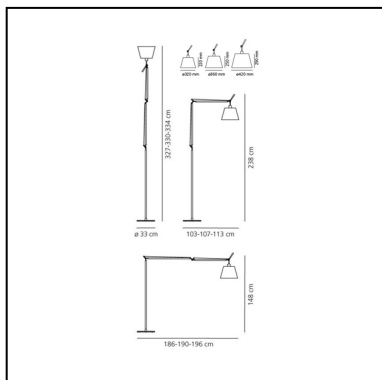

## LUMINARIA

- Potencia (W): **21W**
- Tensión de alimentación: **220V-240V**
- Flujo Luminoso (lm): **2126lm**
- Efficiency: **87%**
- Efficacy: **101.25lm/W**
- CRI: **80**

## ESPECIFICACIONES

El código se refiere sólo al cuerpo de la lámpara

**CÓDIGO PRODUCTO: 0778010A**

## CARACTERÍSTICAS

- Código del artículo: **0778010A**
- Color: **Alluminium**
- Instalación: **Pie**
- Material: **Silk satin fabric or parchment paper, aluminum, steel**
- Serie: **Design Collection**
- diseño: **Michele De Lucchi, Giancarlo Fassina**

## DIMENSIONES

- Longitud: **cm 103**
- Altura: **cm 148**
- Diámetro: **cm 32**
- Diámetro base: **cm 33**
- Extensión máxima en altura: **cm 327**
- Extension máxima a lo ancho: **cm 186**
- Resistencia al impacto: **N/D**
- Prueba calorífica: **N/D°**